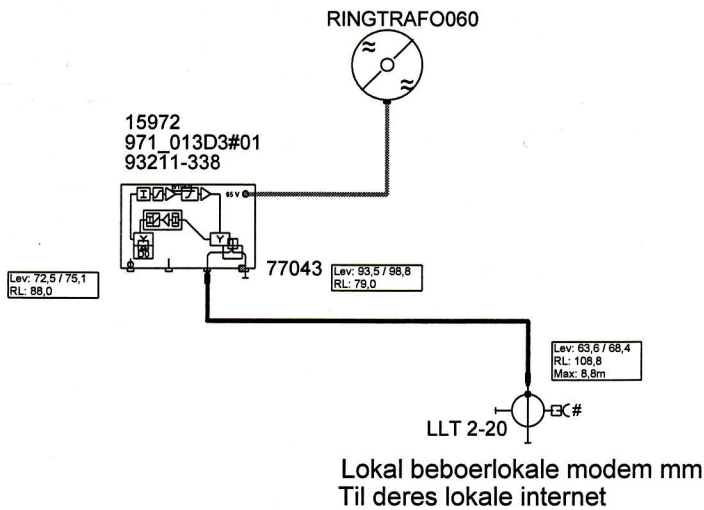

971_013D3#2 - Fasanvænget 604

Varmecentral 1.sal

Forstærkerliste 971_013D3-2

971_013D3#01 / 93211-338		
A1	94,1	99,0
74190-12	P1	Equ: -13 dB
77140-00	P2	Pad: 0 dB
77140-09	P2	Equ: 9 dB
77140-00	P3	Pad: 0 dB
74100-806	P3	Equ: 6 dB
Returvej 93211/93212/93218		
74140-65	P1	RV: 20 dB
77140-09	P1	RPad: 9 dB
77140-02	P2	RPad: 2 dB
77140-00	P2	REqu: 0 dB
75110-6587		
75110-6587		
91051		
77043		

Antenna installation/Network

Operator

Version	Edited by	Date
PBO		26-11-2009
Size	Project	Sheet
	971_013D3	2 of 2

AND Version 4.0, Serial No. 1339 for: YouSee A/S Strandlodsvej 30 0900 København C

Sheet name: D3-forstærker-skab